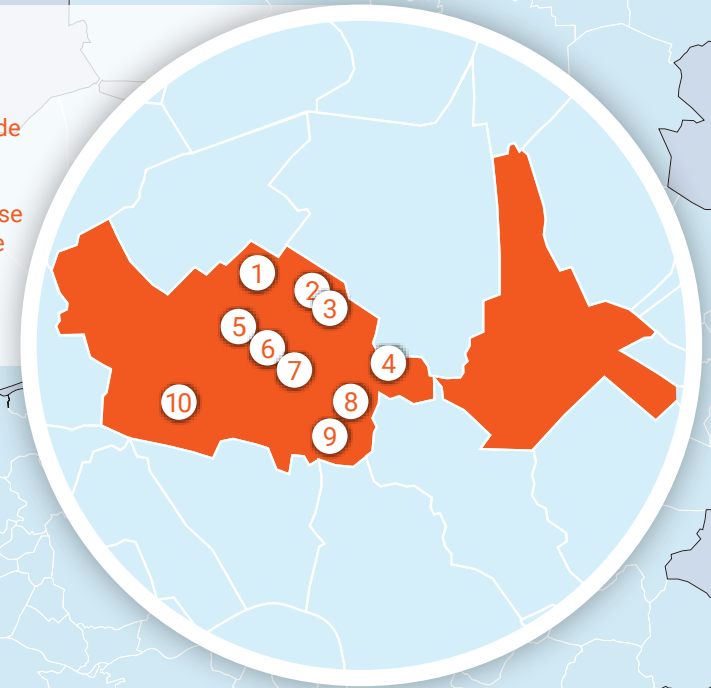

DWO/NWN

1. De Ark – Wateringen
2. Woerdblok – Naaldwijk
3. Rozenhof – Naaldwijk
4. De Vloot - Maassluis

Utrecht Stad

1. Rosendael
2. Warande
3. Nieuw Tamarinde
4. De Buitenhof
5. De Prinses
6. Nieuw Chartreuse
7. De Geuzenveste
8. Swellengrebel
9. Plettenburgh
10. Parkwijk

Zuid Hollandse Eilanden

1. De Plantage - Brielle
2. Torenhoeve - Hellevoetsluis
3. Dierenriem – Hellevoetsluis
4. De Rozenhoek – Hellevoetsluis
5. Grootenhoek – Hellevoetsluis
6. Bernisesteyn – Zuidland
7. Hart van Zuidland – Zuidland
8. De Vier Ambachten (Revalidatie) – Spijkenisse
9. Hart van Groenewoud – Spijkenisse
10. Herman Gorterhof – Spijkenisse
11. De Zes Rozen – Spijkenisse
12. Blankenburg – Rozenburg
13. Hart van Rozenburg KSW – Rozenburg

Utrecht West

1. Maria Oord / Vinkenoord - Vinkeveen
2. Snavelenburg - Maarssen
3. Het Waterschapshuis - Kamerik
4. Weddesteyn - Woerden